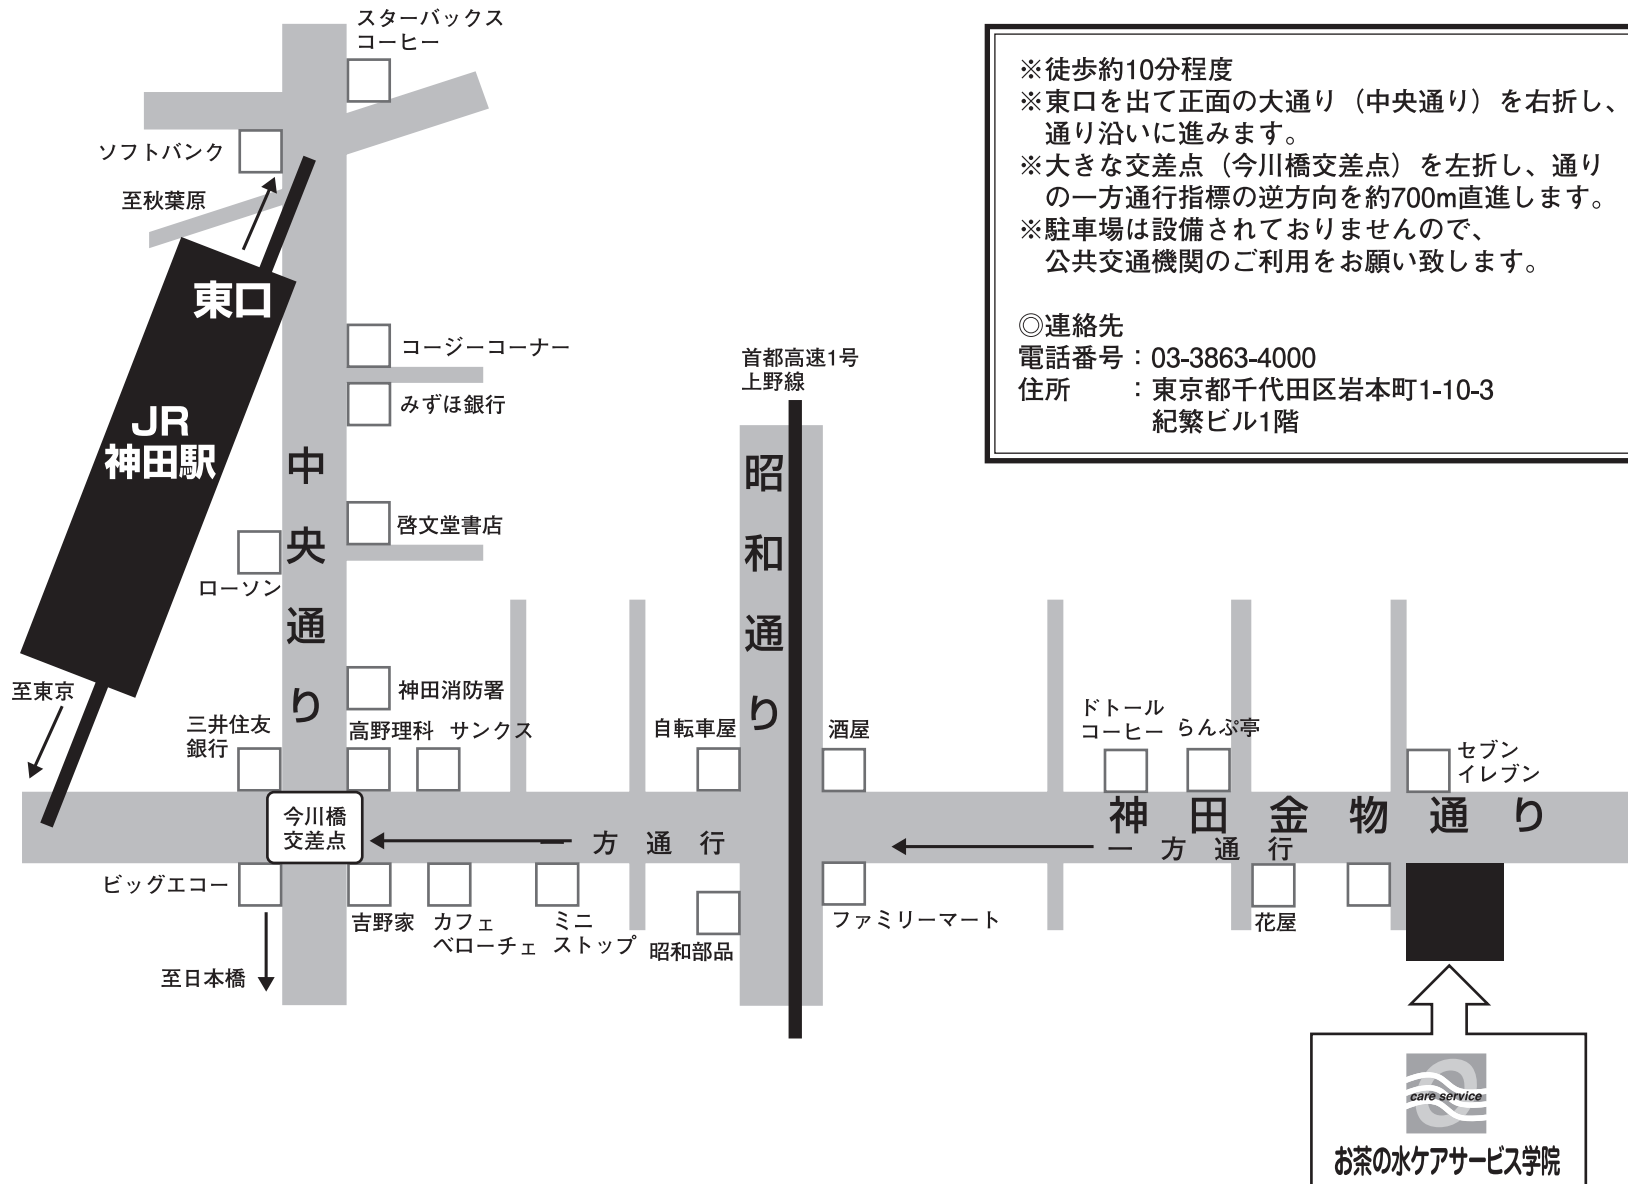

お茶の水ケアサービス学院

小伝馬町駅（東京メトロ日比谷線）

からの御案内

※徒歩約7分程度
※ご利用は2番出口をお願い致します。
※駐車場は設備されておりませんので、
公共交通機関のご利用をお願い致します。

◎連絡先
電話番号：03-3863-4000
住所：東京都千代田区岩本町1-10-3
紀繁ビル1階

お茶の水ケアサービス学院 JR神田駅 からの御案内

お茶の水ケアサービス学院 岩本町駅（都営地下鉄新宿線）からの御案内

※徒歩約8～10分程度
 ※ご利用はA4又はA5出口をお願い致します。
 ※駐車場は設備されておりませんので、公共交通機関のご利用をお願い致します。

◎連絡先
 電話番号：03-3863-4000
 住所：東京都千代田区岩本町1-10-3 紀繁ビル1階

お茶の水ケアサービス学院 馬喰横山町駅（都営地下鉄新宿線）からの御案内

※徒歩約7分程度
 ※大通り（清洲橋通り）に出たら、一方通行指標の逆方向を進みます。
 ※大きなY字路を左折し、約300m直進します。
 ※駐車場は設備されておりませんので、公共交通機関のご利用をお願い致します。