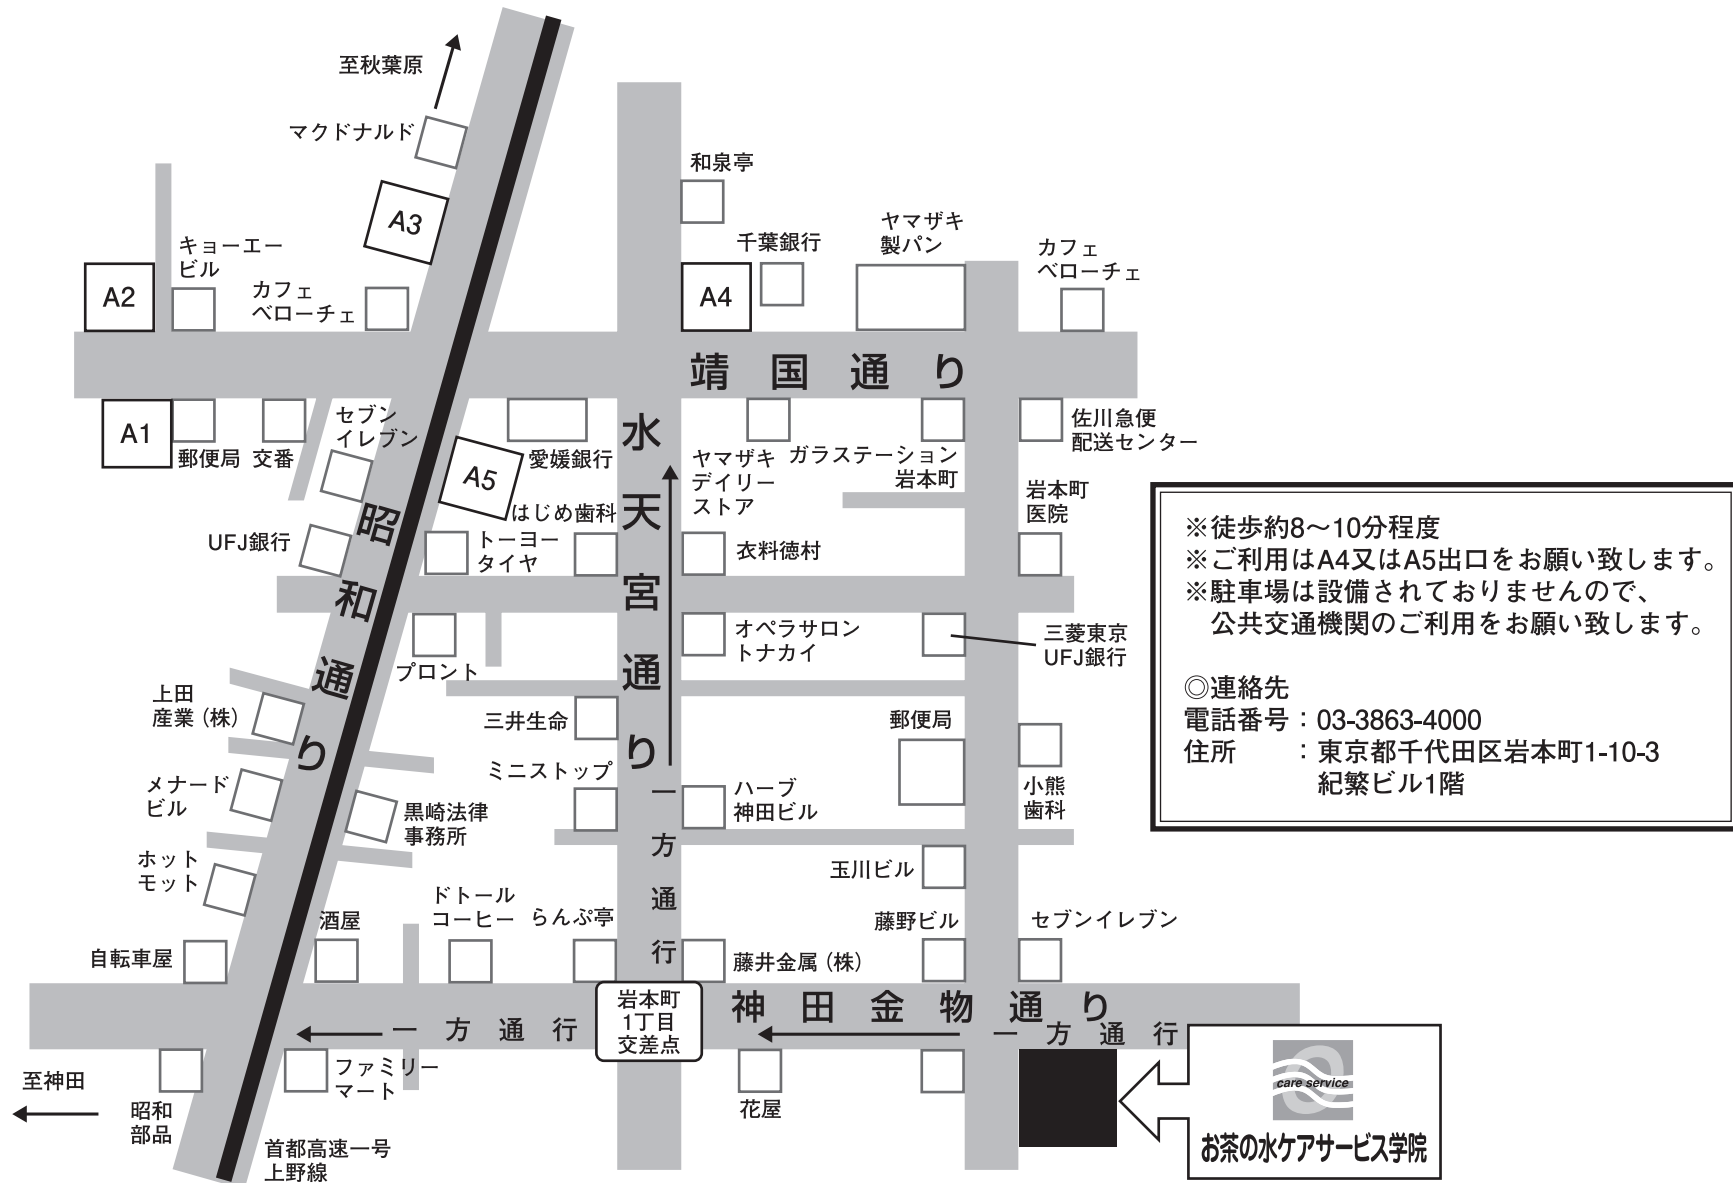

お茶の水ケアサービス学院

小伝馬町駅（東京メトロ日比谷線）

からの御案内

※徒歩約7分程度
※ご利用は2番出口をお願い致します。
※駐車場は設備されておりませんので、
公共交通機関のご利用をお願い致します。

◎連絡先
電話番号：03-3863-4000
住所：東京都千代田区岩本町1-10-3
紀繁ビル1階

お茶の水ケアサービス学院 JR神田駅 からの御案内

お茶の水ケアサービス学院 岩本町駅（都営地下鉄新宿線）からの御案内

※徒歩約8～10分程度
 ※ご利用はA4又はA5出口をお願い致します。
 ※駐車場は設備されておりませんので、公共交通機関のご利用をお願い致します。

◎連絡先
 電話番号：03-3863-4000
 住所：東京都千代田区岩本町1-10-3 紀繁ビル1階

お茶の水ケアサービス学院 馬喰横山町駅（都営地下鉄新宿線）からの御案内

※徒歩約7分程度
 ※大通り（清洲橋通り）に出たら、一方通行指標の逆方向を進みます。
 ※大きなY字路を左折し、約300m直進します。
 ※駐車場は設備されておりませんので、公共交通機関のご利用をお願い致します。