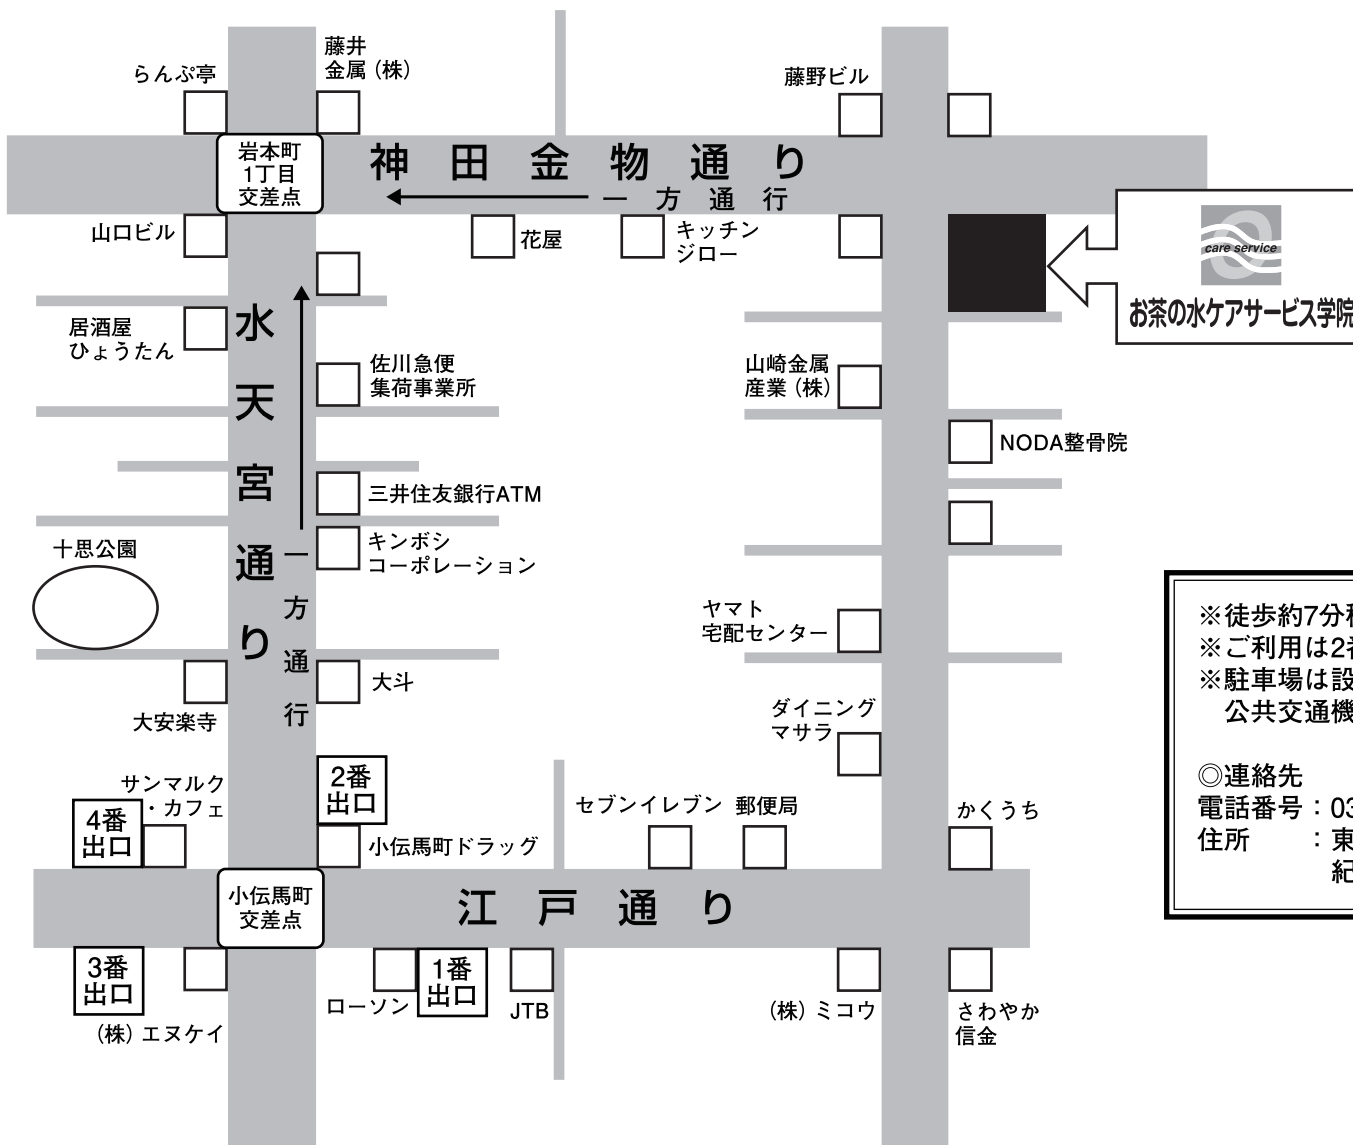

お茶の水ケアサービス学院

小伝馬町駅（東京メトロ日比谷線）

からの御案内

※徒歩約7分程度
※ご利用は2番出口をお願い致します。
※駐車場は設備されておりませんので、
公共交通機関のご利用をお願い致します。

◎連絡先
電話番号：03-3863-4000
住所：東京都千代田区岩本町1-10-3
紀繁ビル1階

お茶の水ケアサービス学院 JR神田駅 からの御案内

お茶の水ケアサービス学院 岩本町駅（都営地下鉄新宿線）からの御案内

※徒歩約8～10分程度
 ※ご利用はA4又はA5出口をお願い致します。
 ※駐車場は設備されておりませんので、公共交通機関のご利用をお願い致します。

◎連絡先
 電話番号：03-3863-4000
 住所：東京都千代田区岩本町1-10-3 紀繁ビル1階

お茶の水ケアサービス学院 馬喰横山町駅（都営地下鉄新宿線）からの御案内

※徒歩約7分程度
 ※大通り（清洲橋通り）に出たら、一方通行指標の逆方向を進みます。
 ※大きなY字路を左折し、約300m直進します。
 ※駐車場は設備されておりませんので、公共交通機関のご利用をお願い致します。